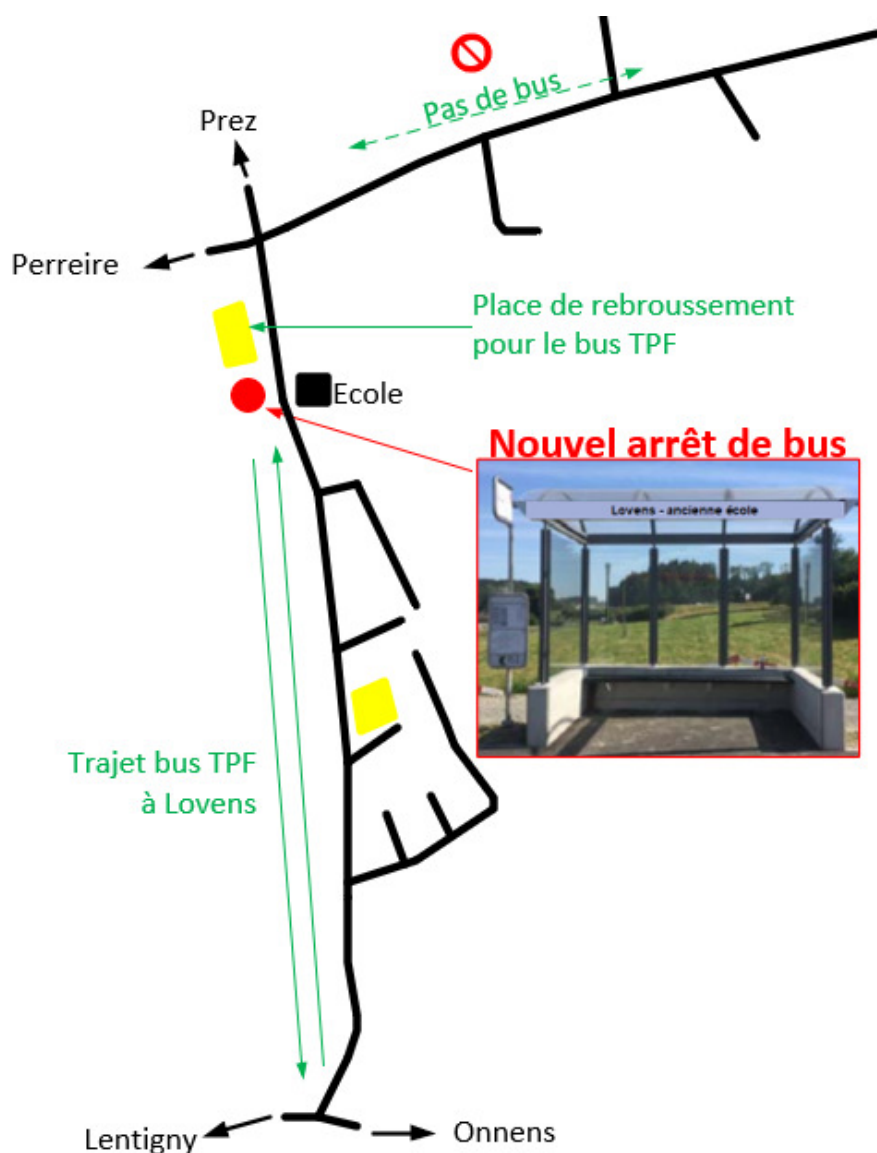

## INFORMATION N° 13 – BUS

Chers utilisateurs des transports publics et écolier(e)s,

Le nouvel arrêt de bus, en face de l'ancienne école de Lovens, sera terminé pour le lundi 3 octobre.

C'est à cette date que nous allons mettre en service le nouvel arrêt de bus. Les bus TPF et des écoles n'emprunteront plus la route de Lovens et La Buchille. Ils passeront **uniquement par la route du Chêne**, directement depuis Lentigny ou Onnens.

**Dès le lundi 3 octobre 2022, le village de Lovens sera uniquement desservi par le nouvel arrêt de bus.**

Les arrêts de bus sont des endroits beaucoup plus intéressants et utiles pour avoir de l'art que dans les musées. (Banksy)