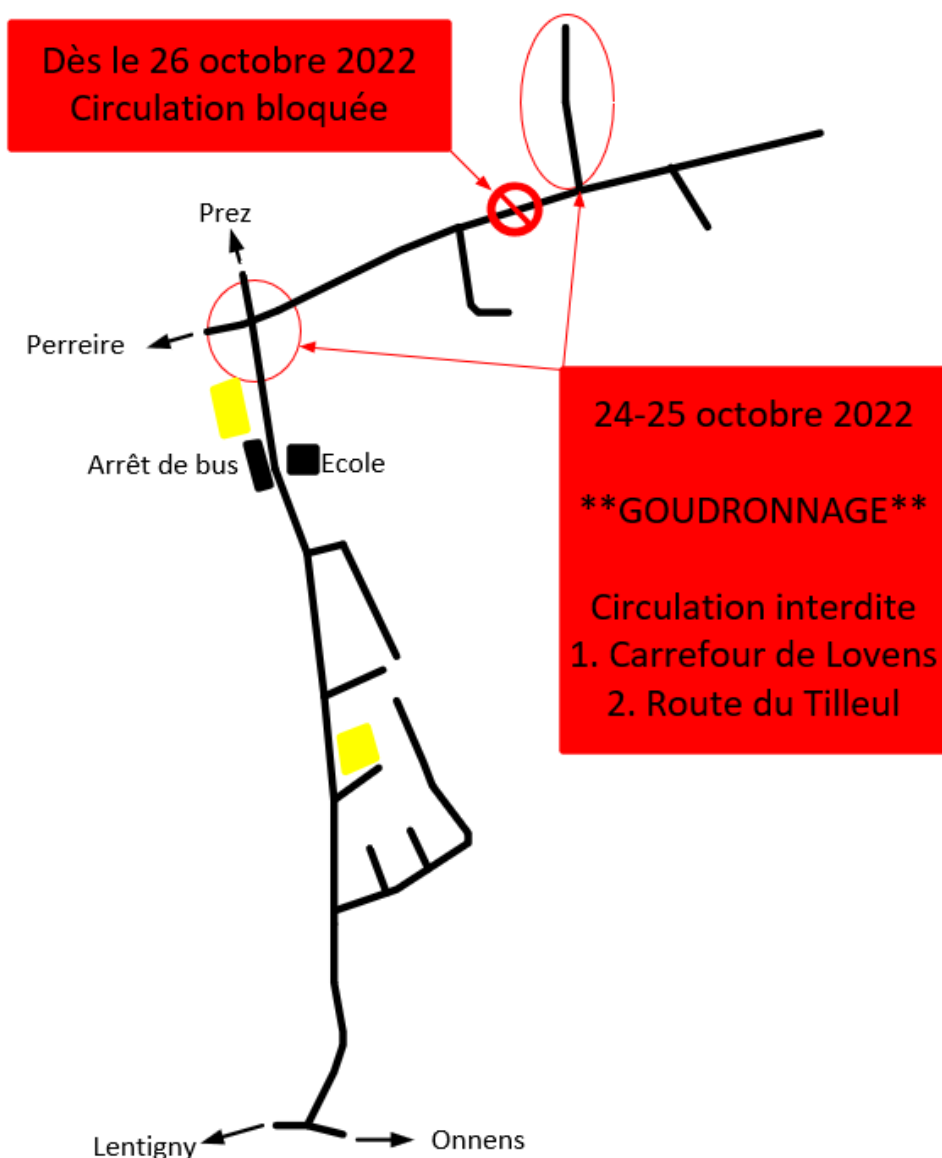

INFORMATION N° 14 – **CARREFOUR**

Une étape importante sera bientôt réalisée, le goudronnage du carrefour de Lovens et de la route du Tilleul. La circulation sera interdite dans ces deux secteurs. Aucun changement pour les bus TPF et scolaires.

24-25 octobre 2022

GOUDRONNAGE et circulation interdite

Dès le 26 octobre, les travaux continueront depuis le carrefour du Tilleul vers le carrefour de Lovens. La chaussée sera ouverte et bloquera la circulation.

dès le 26 octobre

circulation bloquée au niveau du carrefour du Tilleul

“L'impossible recule
devant celui qui
avance.”

Pour toutes questions, vous pouvez contacter le contre-maître (Michel Serrano +41 79 634 45 35) ou le conseiller communal (Thomas Chappuis +4179 648 99 47) 😊