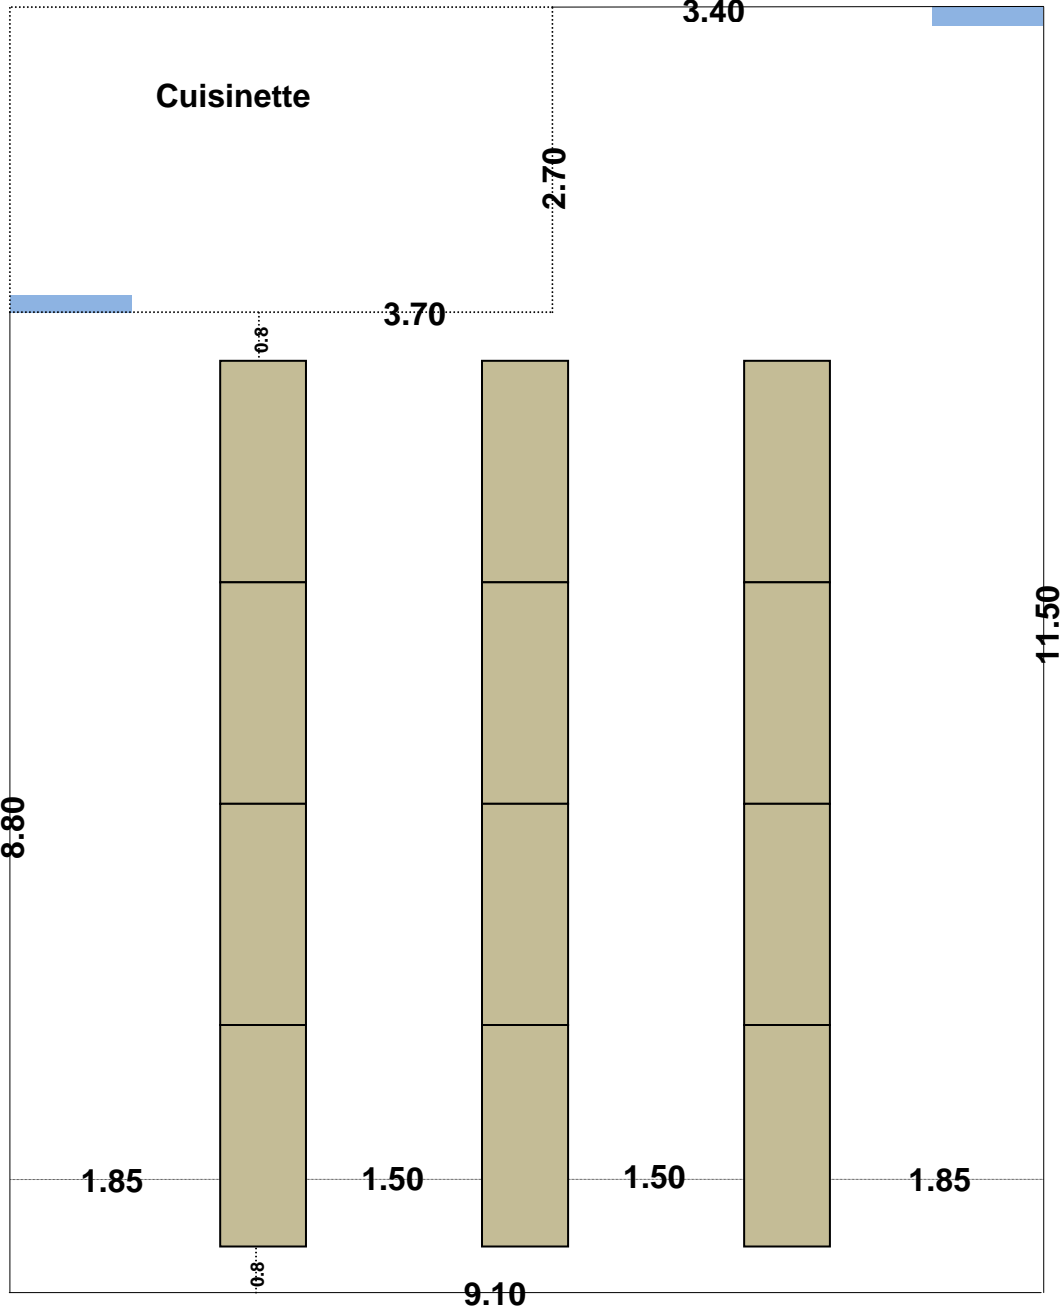

Modèle placement des tables à la Salle Mora

Légende	
	Portes (1 m de large)
Dimension d'une table	0.80 m x 1.80 m