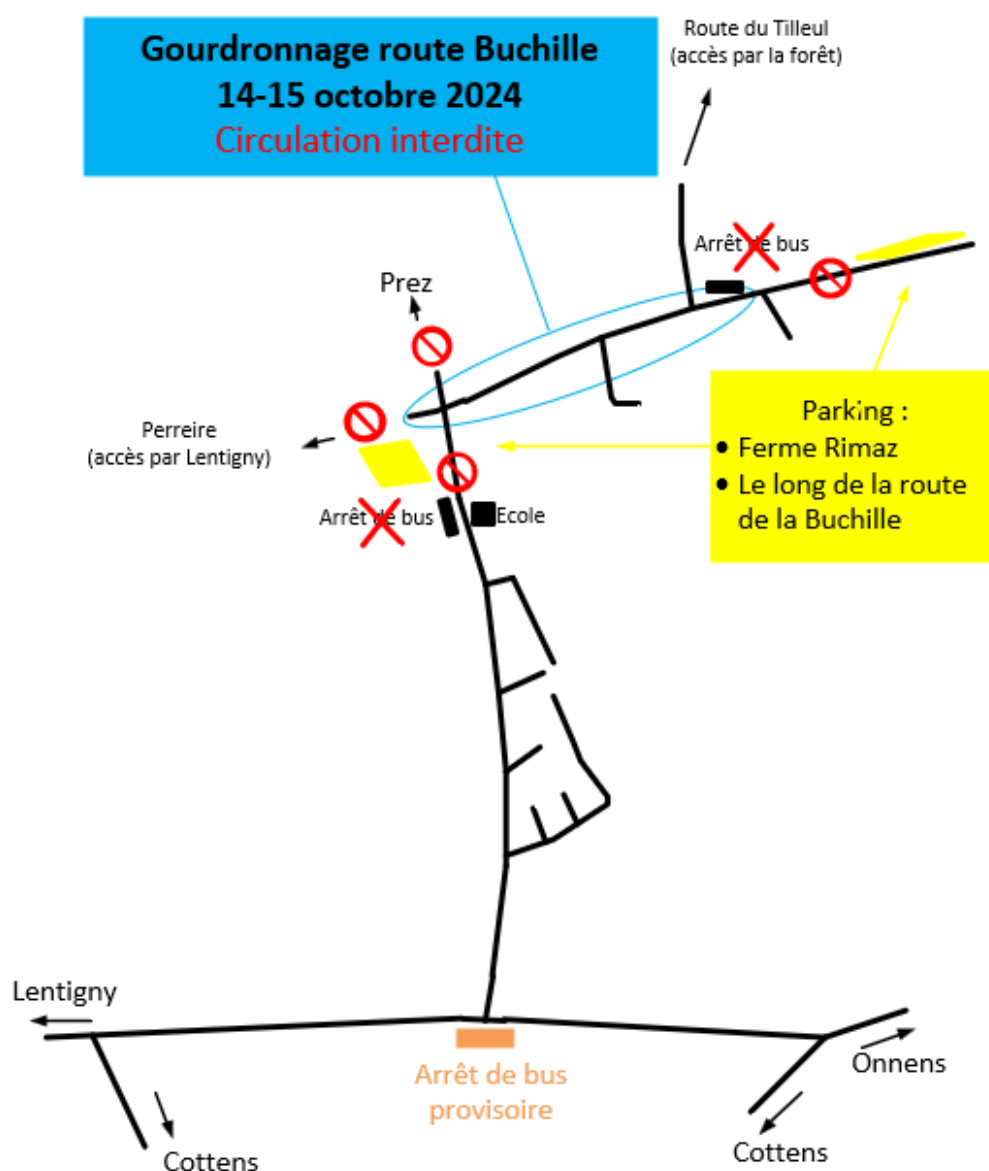

## Goudronnage de la route de La Buchille : circulation interdite les 14 et 15 octobre 2024

La route de la Buchille à Lovens sera fermée à toute la circulation les 14 et 15 octobre prochains.

**Les bus** passeront directement de Onnens vers Lentigny, sans passer par Lovens. Un arrêt de bus provisoire sera placé au carrefour du Chêne. Merci de suivre les indications des TPF.

**Des places de parcs** seront organisées à la ferme Rimaz et le long de la forêt direction Onnens.

Les habitants de la route de la **Perreire** pourront emprunter le chemin reliant Lentigny. Les habitants de la route du **Tilleul** pourront emprunter le chemin forestier.