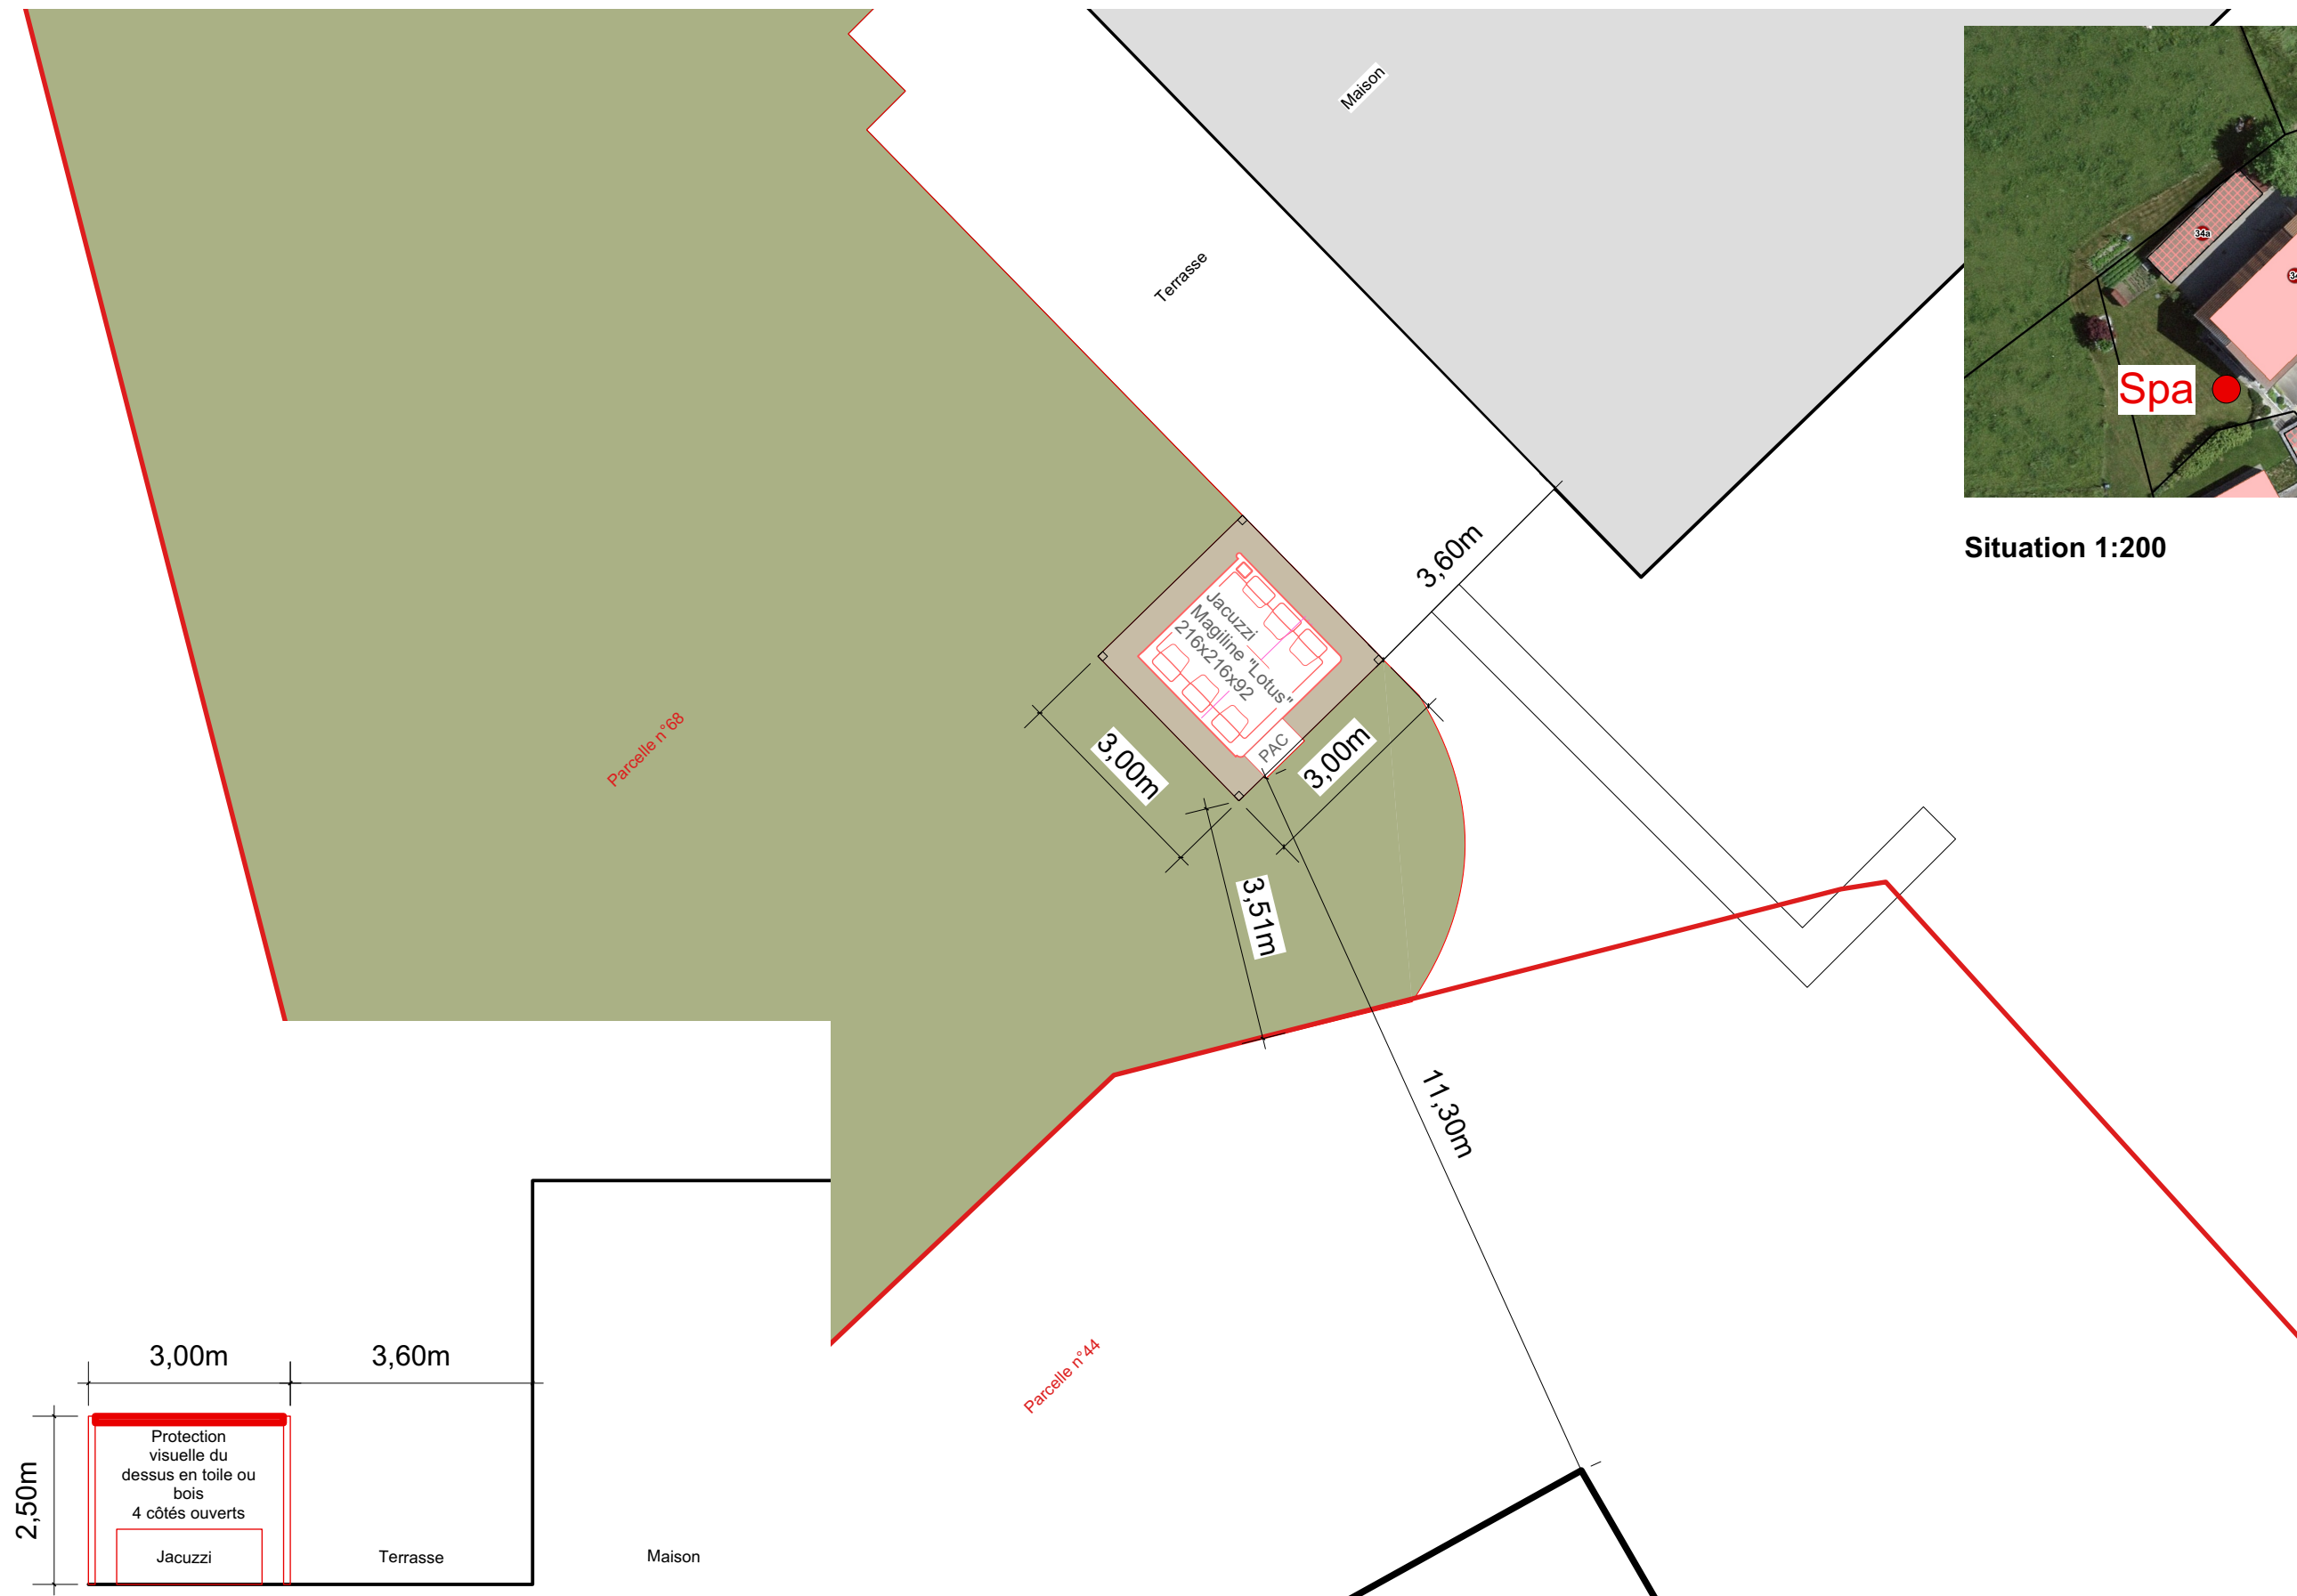

Situation 1:200

**propaysages**

Moncor 15 - 1752 Villars-sur-Glâne  
info@propaysages.ch 026 402 43 87

**26-006 Aménagements extérieurs**

Route du Chêne 34 - 1756 Lovens  
Hubert Delley

Format A3  
Date 20.02.2026  
Echelle 1:100  
Dessin ML